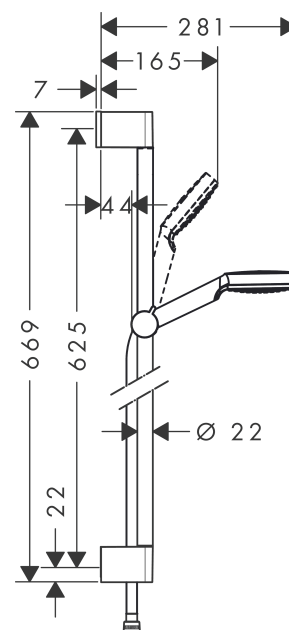

**Crometta****Tuš set 1 mlaz sa zidnom šipkom 65 cm**Završna obrada: **Bijelo/Krom** Broj artikla: **26533400****Opis****Značajke proizvoda**

- sastoji se od: ručni tuš, šipka za tuš, crijevo za tuš, klizač
- Veličina glave tuša: 100 mm
- Vrste mlaza: Rain
- kut klizača može se podesiti za 45°
- Maksimalna količina protoka pri 3 bara: 14 l/min
- Okretni zglob na strani tuša za sprečavanje neugodnog uvijanja crijeva tuša
- montaža na zid: Pričvršćivanje vijaka
- zidni potpornji iz plastika
- Duljina ulazne cijevi: 669 mm
- Promjer zidne šipke za ručni tuš: 22 mm
- Profil uzlazne cijevi: okruglo
- Razmak između provrta 625 mm
- kategorija buke: I
- kategorija protoka vode: B

**Tehnologija****Slika proizvoda****Mjerna skica**

**Crometta****Tuš set 1 mlaz sa zidnom šipkom 65 cm**Završna obrada: **Bijelo/Krom** Broj artikla: **26533400**