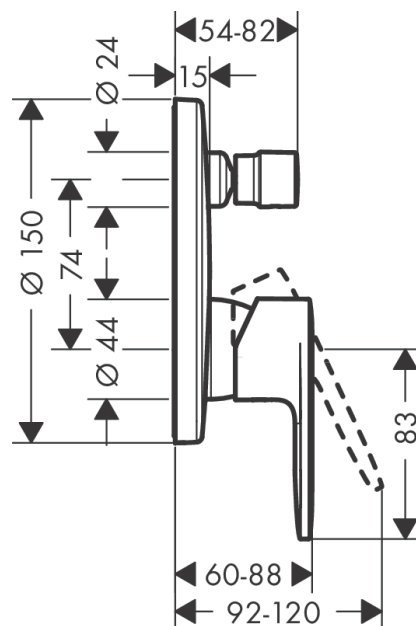

Vernis Blend**Jednoručna miješalica za kadu za podžbuknu instalaciju**Završna obrada: **Mat crno** Broj artikla: **71466670****Opis****Značajke proizvoda**

- Količina protoka gornjeg odvoda: 21 l/min
- protok donjnjeg izlaza: 29 l/min
- Maksimalna količina protoka pri 3 bara: 29 l/min
- keramička kartuša
- Prilagodljivo ograničenje temperature
- S automatskim resetiranjem
- Prikladno za protočne grijače
- kategorija buke: I
- osnovno kućište
- kategorija protoka vode: C

Slika proizvoda**Mjerna skica****Dijagram protoka**