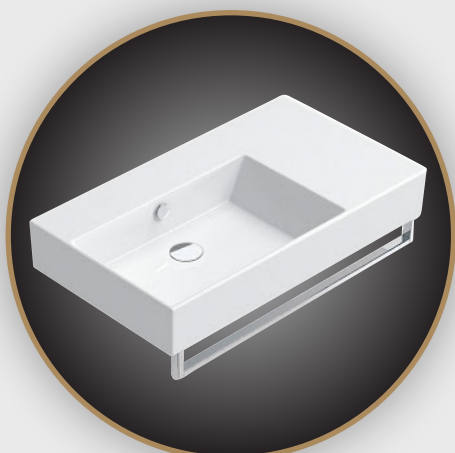

RASPRODAJA EKSPONATA

zbog renoviranja showroom-a

CATALANO®

LAVABO Premium up 80

Šifra: 410541

Redovna cijena: **496,40€**

Akcijaska cijena: 209,45€

Villeroy & Boch
1748