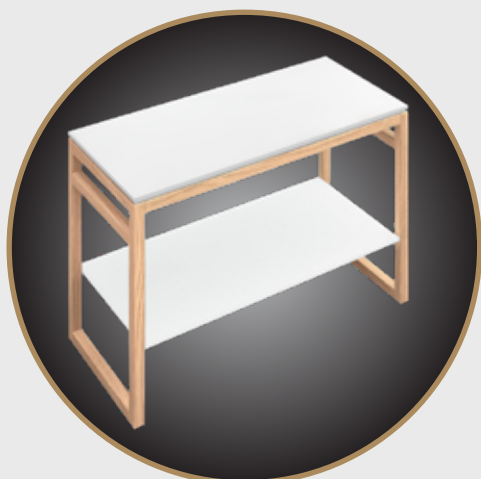

2.

Villeroy & Boch  
1748

**LAVABO** Loop & Friends

Šifre: 471705

Dimenzije: 56cm x 36cm

3.

Villeroy & Boch  
1748

**NAMJEŠTAJ ZA LAVABO** My Nature